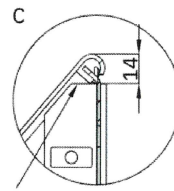

ASU MC

Varianten:

ASU MC mit Hybridventil, wasserlos

ASU MC mit Hybridventil und integrierte Werbescheibe (240 x 160 cm), wasserlos

Höhe Montageplatte

Höhe Montageplatte

ASU MC Massskizze