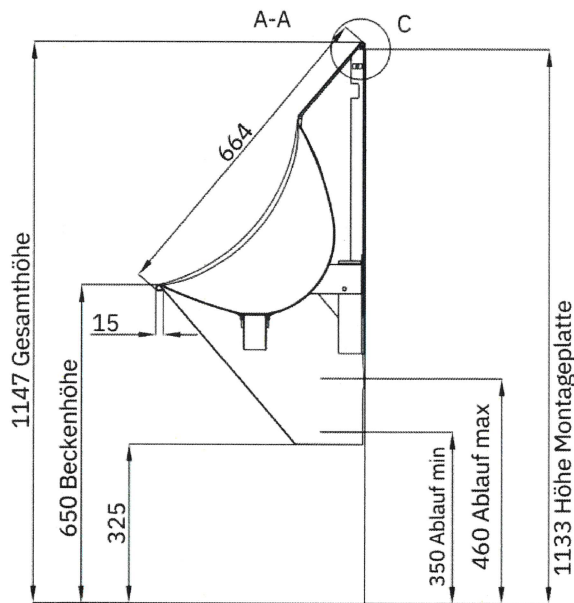

ASU MC

Varianten:

ASU MC mit Hybridventil, wasserlos

ASU MC mit Hybridventil und integrierte Werbescheibe (240 x 160 cm), wasserlos

Höhe Montageplatte

Höhe Montageplatte

ASU MC Massskizze