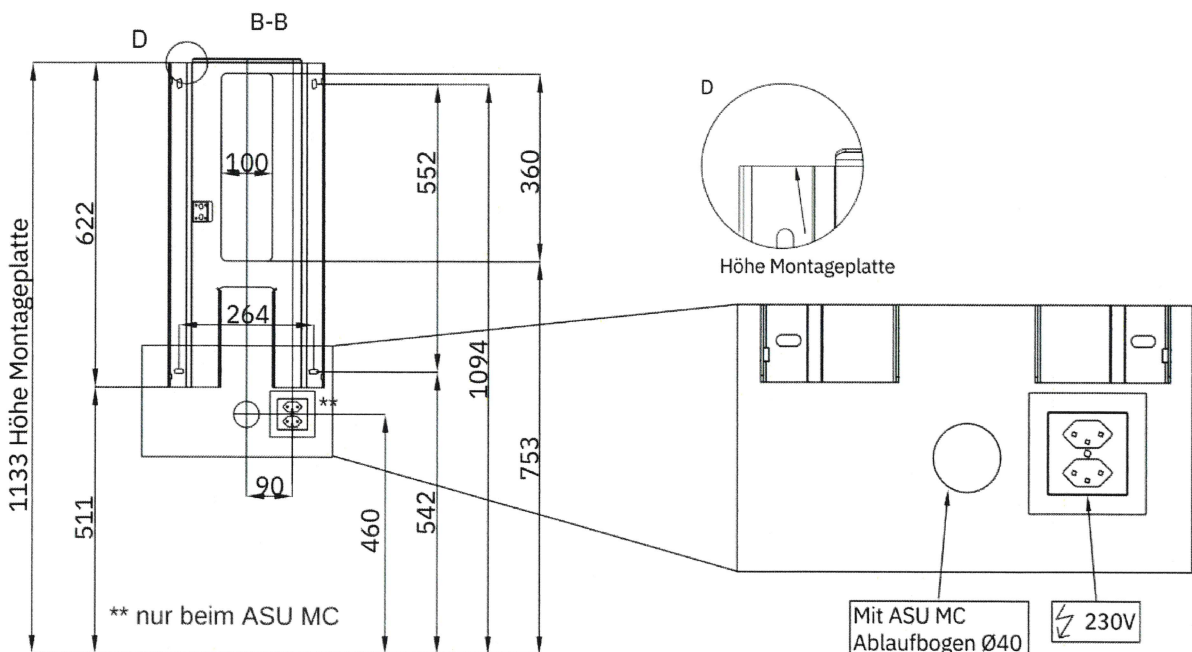

ASU MC

Varianten:

ASU MC mit Hybridventil, wasserlos

ASU MC mit Hybridventil und integrierte Werbescheibe (240 x 160 cm), wasserlos

Höhe Montageplatte

Höhe Montageplatte

ASU MC Massskizze