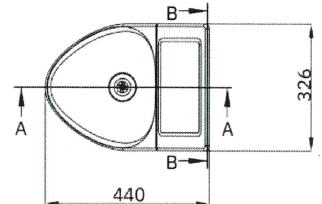

ASU MC

Varianten:

ASU MC mit Hybridventil, wasserlos

ASU MC mit Hybridventil und integrierte Werbescheibe (240 x 160 cm), wasserlos

Höhe Montageplatte

Höhe Montageplatte

ASU MC Massskizze