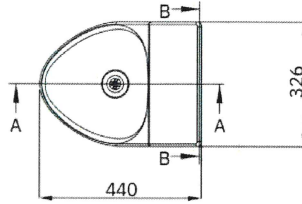

ASU MC

Varianten:

ASU MC mit Hybridventil, wasserlos

ASU MC mit Hybridventil und integrierte Werbescheibe (240 x 160 cm), wasserlos

Höhe Montageplatte

Höhe Montageplatte

ASU MC Massskizze