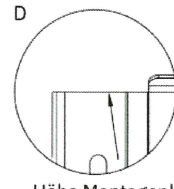

ASU MC

Varianten:

ASU MC mit Hybridventil, wasserlos

ASU MC mit Hybridventil und integrierte Werbescheibe (240 x 160 cm), wasserlos

Höhe Montageplatte

Höhe Montageplatte

ASU MC Massskizze